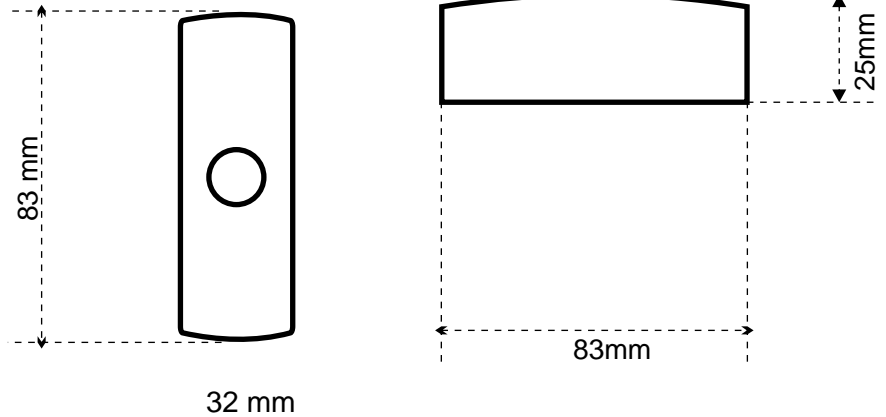

ABK-805

BUTON DE IESIRE APLICABIL, METALIC; 2 FIRE, NORMAL DESCHIS

DESCRIERE

Buton de iesire aplicabil, metalic, cu revenire.
Conectare pe 2 fire (iesire NO).

CARACTERISTICI

ABK-802NO/NC

- ▶ Dimensiuni
- ▶ Materiale
- ▶ Curent
- ▶ Performanta
- ▶ Contact ie ire
- ▶ Potrivit pentru
- ▶ Garan ie

- ▶ Greutate netă

83mm x 32mm x 25mm
carcasă i buton din metal
10A la maxim 48Vcc
testat de 500,000 de ori
le ire NO
Instalare aplicata
2 ani (cu excep ia defec iunilor
datorate utilizarii necorespunzatoare
i a situa iilor de for ā majorā)
0.13 kg