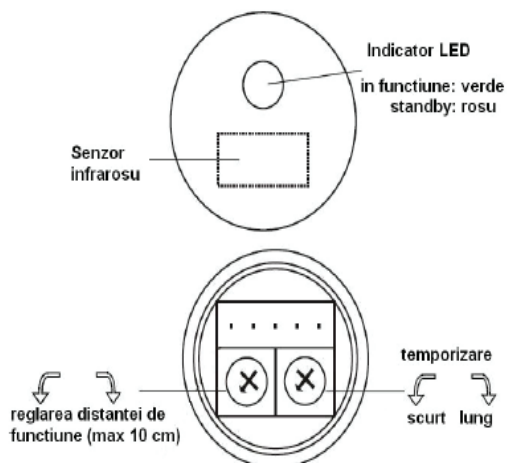

ABK-801CIR

Buton de iesire cu infrarosu

DESCRIERE

ABK-801CIR este un buton de iesire incastribil cu infrarosu. Poate fi utilizat in sisteme de control acces, pentru deschiderea / inchiderea usilor cu incuietori electrice.

CARACTERISTICI

- Led de stare
- Distanța de acționare: 10cm
- Temporizare reglabila (0.5~20 sec)
- Dimensiuni: 115x39mm

SPECIFICATII

- Tensiune de alimentare: 12Vcc, 25mA
- Functionare: contine un microcontact care indica starea usii (NO/NC)
- Material: policarbonat rezistent la foc
- Dimensiuni: 115x39mm
- Temperatura de functionare: -20°C~70°C

rosu	■	+ 12V
maro	■	-
verde	■	NC
albastru	■	COM
violet	■	NO