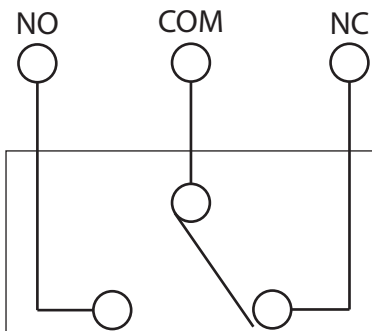

BT-27

Buton de panica aplicabil, cu cheie

DESCRIERE

BT-27 este un buton de panica recomandat in cadrul sistemelor anti-efractie. Deblocarea butonului se face doar cu cheia inclusa.

CARACTERISTICI

- Carcasa din plastic, alb.
- Contacte NO-COM-NC
- Buton tip micro-switch

SPECIFICATII

- Tensiune - 250Vca, 3A max.
- Dimensiuni: L54mm x W54mm x H32mm.
- Greutate: 30g

SCHEMA ELECTRICA

Fisa tehnica

1