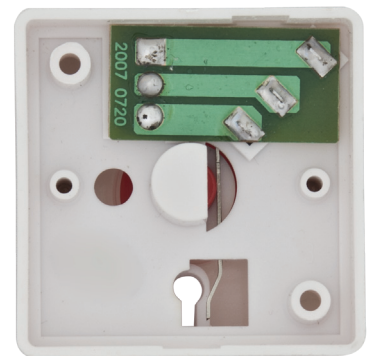

BT-27

Buton de panica aplicabil, cu cheie

DESCRIERE

BT-27 este un buton de panica recomandat in cadrul sistemelor anti-efractie. Deblocarea butonului se face doar cu cheia inclusa.

CARACTERISTICI

- Carcasa din plastic, alb.
- Contacte NO-COM-NC
- Buton tip micro-switch

SPECIFICATII

- Tensiune - 250Vca, 3A max.
- Dimensiuni: L54mm x W54mm x H32mm.
- Greutate: 30g

SCHEMA ELECTRICA

Fisa tehnica

1