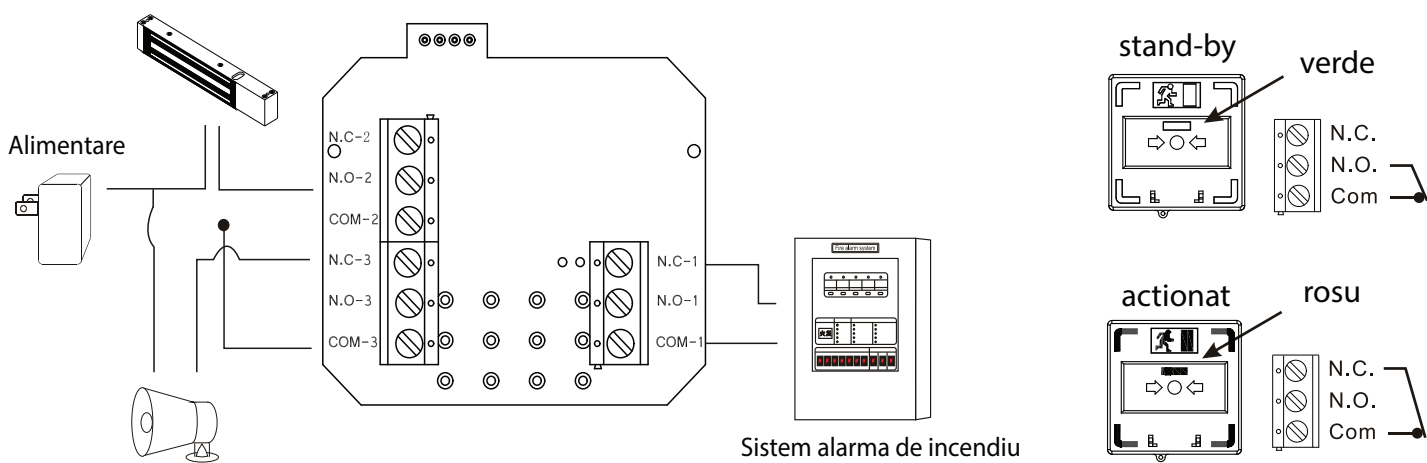

SCP-100

Buton iesire de urgenta
cu 3 comutatoare NC-COM-NO

DESCRIERE

Buton iesire de urgenta aplicabil, cu 3 comutatoare NC-COM-NO, din plastic.
Nu necesita sticla, revenirea se face cu cheie speciala.

CARACTERISTICI

- 3 comutatoare NC-COM-NO
- Protectie de plastic
- Fara sticla
- Armare cu cheie
- Indicator de stare: verde - stand-by, rosu - actionat

SPECIFICATII

- Tensiune maxima pe releu: 125V/ 3A
- Dimensiuni: 90x93x45mm
- Greutate: 192g
- Material: ABS
- Culoare: Verde

SCHEMA ELECTRICA

Fisa tehnica