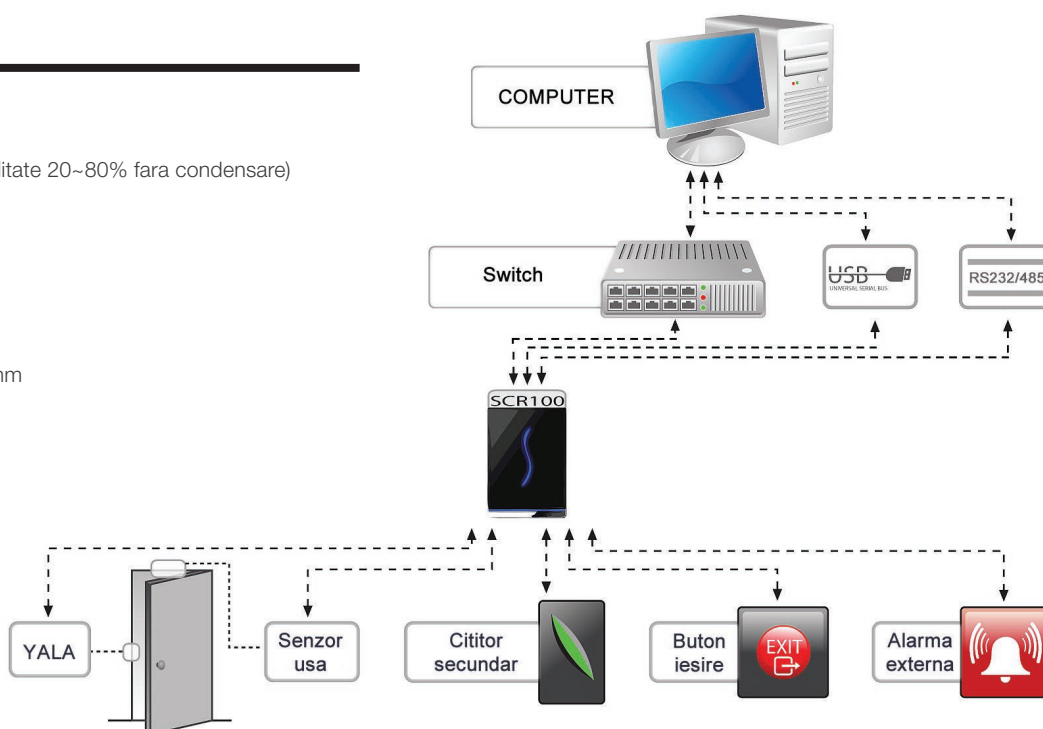

SCR100

Terminal control acces RFID EM 125KHz
cu interfata TCP/IP si RS232/485

DESCRIERE

SCR100 este un terminal de control ce are integrat un cititor pentru cartele de proximitate EM (125KHz). Are un design modern, fara tastatura sau afisaj, fiind o solutie potrivita pentru companii mici si medii. Dispune de o memorie mare de evenimente, fiind potrivit si pentru realizarea pontajului (se recomanda conectarea unui cititor secundar in acest caz). Colectarea datelor de pe terminal se poate face prin intermediul porturilor ethernet, RS232/485 si USB-host incluse. Terminalul mai dispune de doua porturi Wiegand: unul de intrare pentru conectarea unui cititor Wiegand 26 suplimentar si unul de iesire pentru transmiterea de informatii catre alte echipmanete. Controlul usii se face prin intermediul unui releu. Vine insotit de software gratuit ce permite managementul utilizatorilor, setarea functiilor de control acces (grupuri, zone de timp, alarme, functii anti-passback) si realizarea unor rapoarte de pontaj.

CARACTERISTICI

- Terminal de control acces si pontaj
- Cititor de proximitate EM (125Khz) integrat
- Capacitate utilizatori: 30.000
- Memorie loguri: 50.000 de evenimente
- 5 grupuri de personal, 50 zone de timp, anti-passback
- Comunicatie cu PC prin interfata Ethernet sau RS232/485
- Porturi Wiegand IN/OUT (26/34bit sau custom), alarma, buton iesire, USB-Host
- Indicator LED bicolor si buzzer
- Librarii software pentru integrarea cu alte aplicatii (SDK)
- Software control acces si pontaj inclus (Attendance Management)
- Interfata web integrata

SPECIFICATII

- Tensiune de alimentare: 12V, 3A
- Temperatura de functionare: 0°C~45°C (umiditate 20~80% fara condensare)
- CPU: 32bit ZK6001 microprocesor 400Mhz
- Memorie: 4M RAM, 32M Flash
- Sistem de operare: Linux
- Identificare card: <1s
- Distanta citire: 5-8cm
- Dimensiuni: L153mm x W95.5mm x H35.5mm
- Greutate: 700g