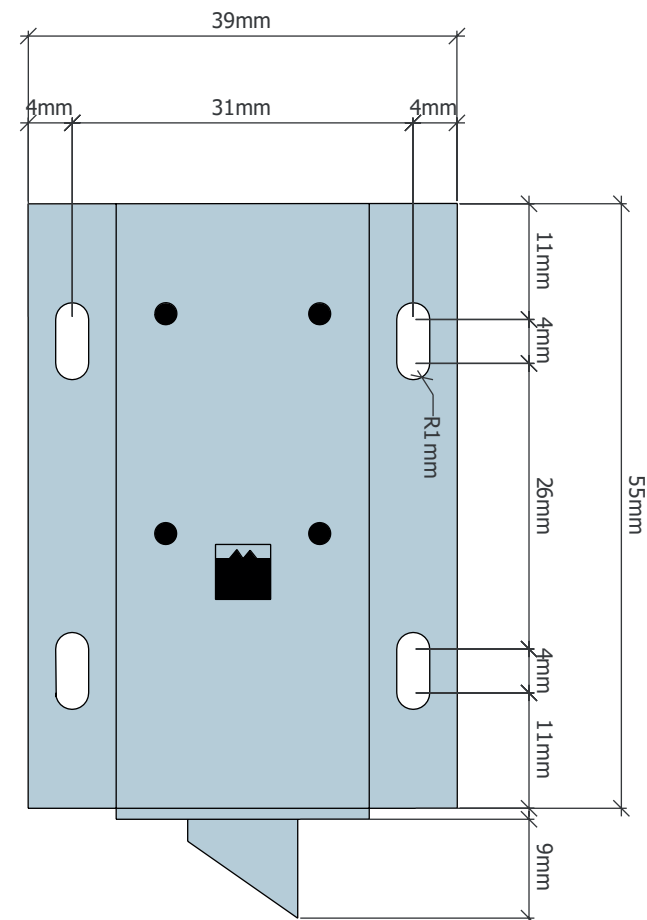

## Descriere

YE-302A este o incuietoare electromecanica, fail-secure, cu limba, recomandata pentru instalarea pe usi de dimensiuni reduse (vestiare, dulapuri, sertare etc).

## Specificatii

- Tensiune de alimentare: 12 Vcc
- Consum: 850 mA
- Rezistenta bobina: 13  $\Omega$
- Functionare: fail-secure
- Actionare: impuls **1-5 secunde**
- Montare: aplicata
- Material: metal
- Temperatura:  $-40^{\circ}\text{C} \sim +50^{\circ}\text{C}$
- Umiditate: 0~90% (fara condensare)
- Dimensiuni corp: 28(H) x 55(L) x 39(l) mm
- Dimensiuni bolt: 10(H) x 9(L) x 9(l) mm
- Masa bruta: 0.18kg

## Dimensiuni