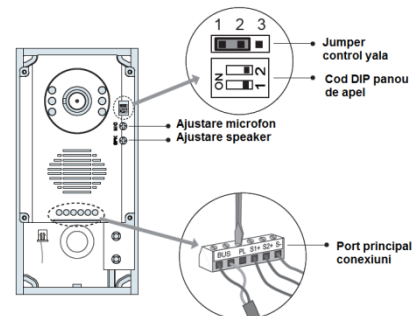

## DESCRIERE

Panou de apel DT591 C-RH cu conexiune pe 2 fire, camera video CCD si carcasa pentru ploaie. Are un singur buton de apel.

## CARACTERISTICI

- Panou din aliaj de zinc
- Carcasa pentru ploaie
- Pentru vile
- Camera color CCD de inalta rezolutie
- Unghi camera ajustabil
- Vedere nocturna ( LED-uri albe)
- Placuta cu nume
- Un buton de apel
- IP45
- Temporizare incuietoare (1-9 sec)
- Timp de vorbire speaker 90 sec
- Compatibil cu orice post interior DT pe 2 fire

## SPECIFICATII

- Alimentare: 24Vcc (sursa PS4-24V sau PS5-24V), 50mA ~200mA
- Alimentare incuietoare: 12Vcc, 300mA
- Camera: color CCD, 420 linii
- Temperatura de functionare: -10°C ~ 45°C
- Cablaj: 2 fire fara polaritate
- Dimensiuni: L176mm x W90mm x H24mm

## SCHEMA ELECTRICA

S1+	Alimentare incuietoare +12Vcc (1)
S2+	Alimentare incuietoare +12Vcc (2)
S-	Masa incuietoare
PL	Intrare alimentare externa (+)
BUS	Magistrala BUS