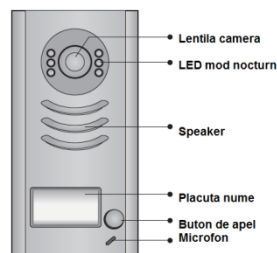

DT591 C-RH

Panou de apel pe 2 fire
pentru vile

DESCRIERE

Panou de apel DT591 C-RH cu conexiune pe 2 fire, camera video CCD si carcasa pentru ploaie. Are un singur buton de apel.

CARACTERISTICI

- Panou din aliaj de zinc
- Carcasa pentru ploaie
- Pentru vile
- Camera color CCD de inalta rezolutie
- Unghi camera ajustabil
- Vedere nocturna (LED-uri albe)
- Placuta cu nume
- Un buton de apel
- IP45
- Temporizare incuietoare (1-9 sec)
- Timp de vorbire speaker 90 sec
- Compatibil cu orice post interior DT pe 2 fire

SPECIFICATII

- Alimentare: 24Vcc (sursa PS4-24V sau PS5-24V), 50mA ~200mA
- Alimentare incuietoare: 12Vcc, 300mA
- Camera: color CCD, 420 linii
- Temperatura de functionare: -10°C ~ 45°C
- Cablaj: 2 fire fara polaritate
- Dimensiuni: L176mm x W90mm x H24mm

SCHEMA ELECTRICA

S1+	Alimentare incuietoare +12Vcc (1)
S2+	Alimentare incuietoare +12Vcc (2)
S-	Masa incuietoare
PL	Intrare alimentare externa (+)
BUS	Magistrala BUS

Fisă tehnică