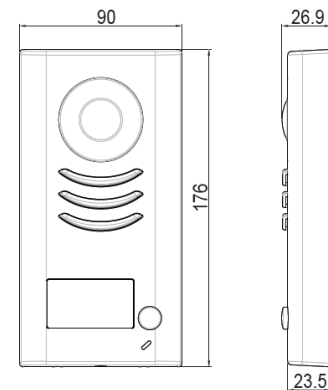

DT591 C-RH

Panou de apel pe 2 fire
pentru vile

DESCRIERE

Panou de apel DT591 C-RH cu conexiune pe 2 fire, camera video CCD si carcasa pentru ploaie. Are un singur buton de apel.

CARACTERISTICI

- Panou din aliaj de zinc
- Carcasa pentru ploaie
- Pentru vile
- Camera color CCD de inalta rezolutie
- Unghi camera ajustabil
- Vedere nocturna (LED-uri albe)
- Placuta cu nume
- Un buton de apel
- IP45
- Temporizare incuietoare (1-9 sec)
- Timp de vorbire speaker 90 sec
- Compatibil cu orice post interior DT pe 2 fire

SPECIFICATII

- Alimentare: 24Vcc (sursa PS4-24V sau PS5-24V), 50mA ~200mA
- Alimentare incuietoare: 12Vcc, 300mA
- Camera: color CCD, 420 linii
- Temperatura de functionare: -10°C ~ 45°C
- Cablaj: 2 fire fara polaritate
- Dimensiuni: L176mm x W90mm x H24mm

SCHEMA ELECTRICA

S1+	Alimentare incuietoare +12Vcc (1)
S2+	Alimentare incuietoare +12Vcc (2)
S-	Masa incuietoare
PL	Intrare alimentare externa (+)
BUS	Magistrala BUS

Fisă tehnică